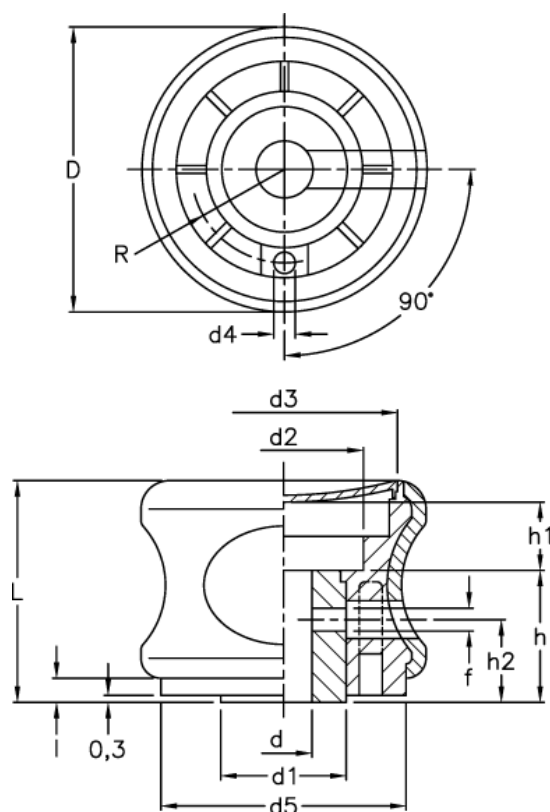

Varenummer: 23052151616
Beskrivelse: E+G Reguleringsgreb
EGK.50-A10-C6-SOFT, rød dækkape

Mål

D	= 50	h	= 22
d1	= 22	h1	= 12
d2	= 28	h2	= 14
d3	= 40.0	l	= 3.5
d4	= 4.2	L	= 38
d5	= 43	R	= 15
d H7	= 10		
f	= 4		